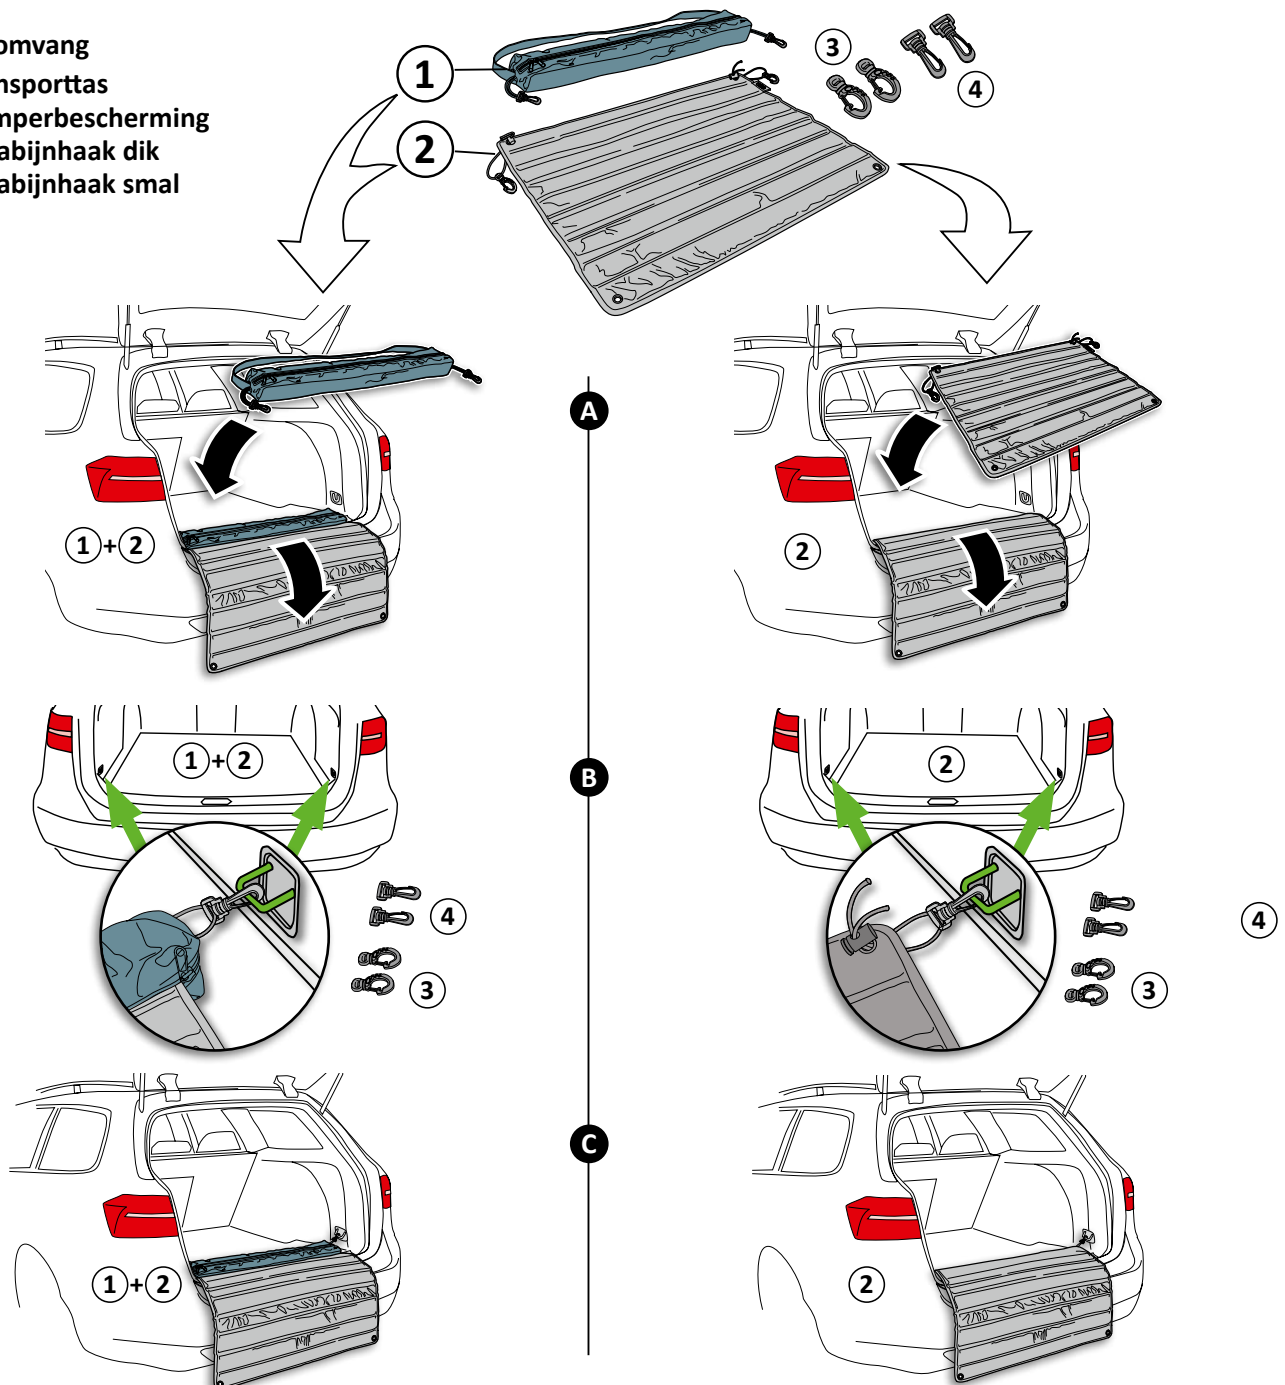

MONTAGEHANDLEIDING

Productnaam ROLLMAT/ROLLMAT XL
Productbenaming Bumperkrasbescherming
Deel-nr. 50555910/50555915
Bevestiging Laadhaak achteren
Bruikbaarheid Uitklappen boven bumper
Transportpositie Bagageruimte/laadvlak
Afmetingen 80 cm x 64 cm/100 cm x 64 cm
Gewicht 1,3 kg/1,7 kg

Leveromvang

1. Transporttas
2. Bumperbescherming
3. Karabijnhaak dik
4. Karabijnhaak smal

Reinigingsaanwijzing: Van tijd tot tijd alle montagedelen en de bumperbescherming met neutrale zeeploog reinigen, vuil en haren verwijderen.
Onderhoudsaanwijzing: Regelmatig onderhoudswerken (visuele controles) uitvoeren en de ROLMAT bij beschadiging of en/of slijtage vervangen!