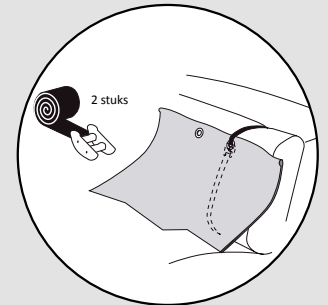

MONTAGEHANDLEIDING

Productnaam BRIDGE
Productbenaming Beschermende deken voor auto met overbrugging van voertuimte
Deel-nr. 50999000
Bevestiging Aan de hoofdsteun voren en achteren/achterbank
Bruikbaarheid Hondentransport in het personenvoertuig
Transportpositie Alleen op de achterste zitbank
Afmetingen 167 cm x 140 cm
Gewicht 4,8 kg

Leveromvang

1. Beschermende deken met versterkingsplaat
2. 2 x spanriem lang
3. 4 x spanriem kort
4. 2 x metaalhaak

Alleen aan de rugleuning: **OPTIONEEL bestellen!**
Spanriem L = 1,80 m, deel-nr.: 50005300