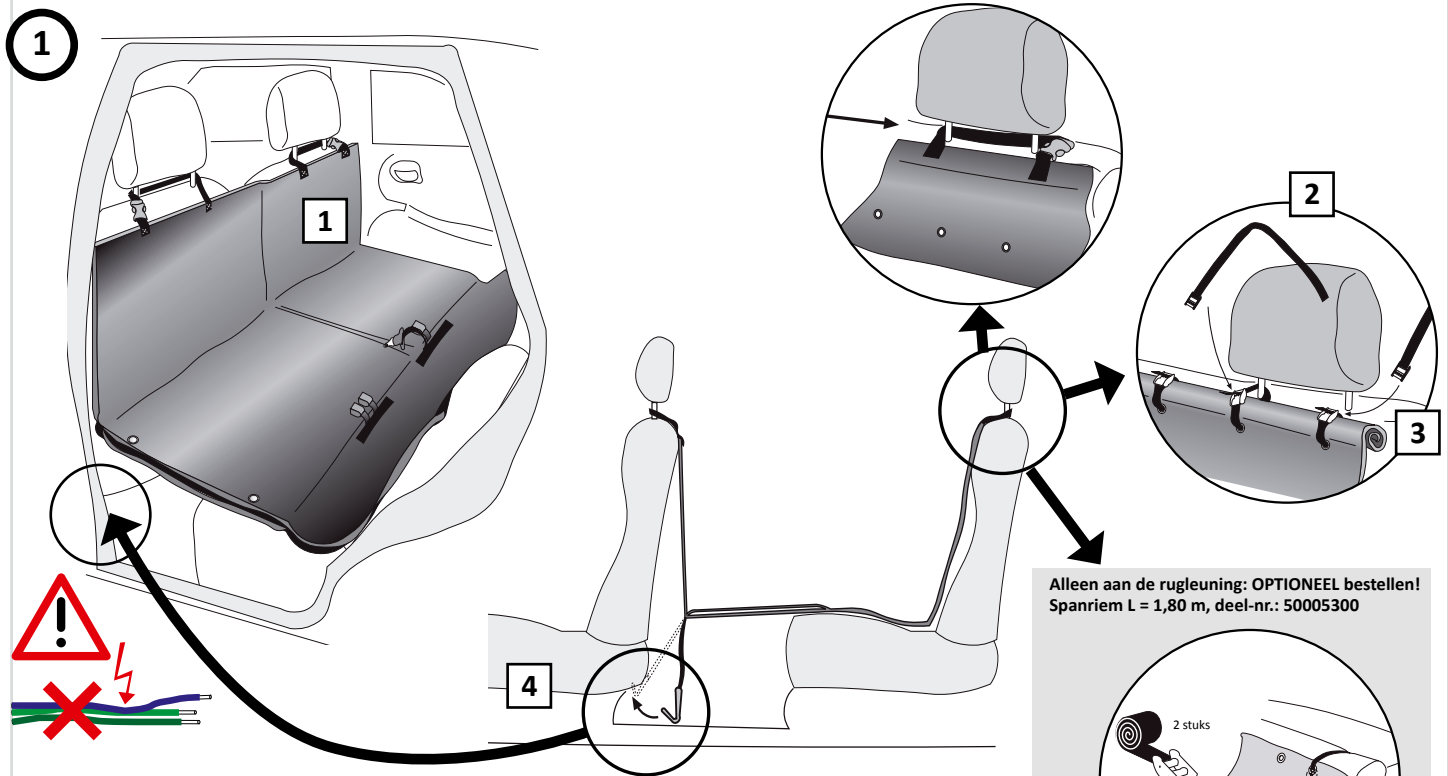

MONTAGEHANDLEIDING

Productnaam BRIDGE
Productbenaming Beschermende deken voor auto met overbrugging van voertuimte
Deel-nr. 50999000
Bevestiging Aan de hoofdsteun voren en achteren/achterbank
Bruikbaarheid Hondentransport in het personenvoertuig
Transportpositie Alleen op de achterste zitbank
Afmetingen 167 cm x 140 cm
Gewicht 4,8 kg

Leveromvang

1. Beschermende deken met versterkingsplaat
2. 2 x spanriem lang
3. 4 x spanriem kort
4. 2 x metaalhaak

Alleen aan de rugleuning: **OPTIONEEL bestellen!**
Spanriem L = 1,80 m, deel-nr.: 50005300

Veiligheidsaanwijzing: De hond moet altijd op de rugzigt en correct bevestigd getransporteerd worden. Idealiter achter een niet bezette voorste zit!

Reinigingsaanwijzingen: Van tijd tot tijd alle sluitingen en de beschermende deken met neutrale zeeploog van vuil en haren ontdoen.