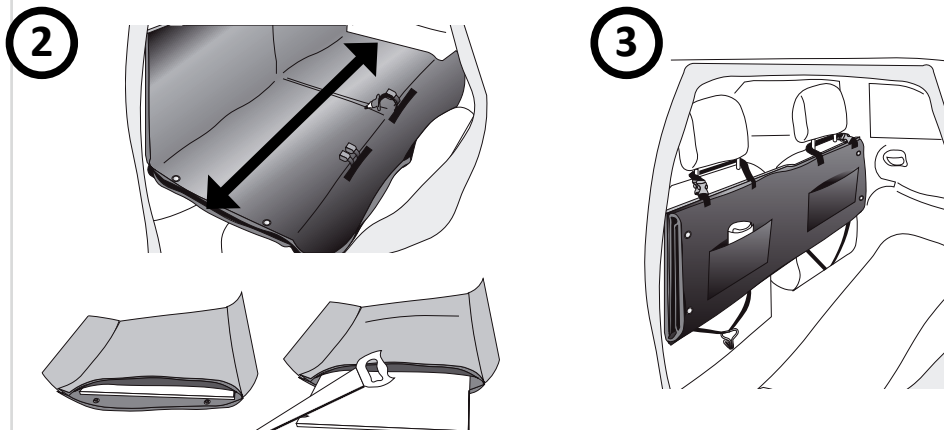

MONTAGEHANDLEIDING

Productnaam BRIDGE
Productbenaming Beschermende deken voor auto met overbrugging van voertuimte
Deel-nr. 50999000
Bevestiging Aan de hoofdsteun voren en achteren/achterbank
Bruikbaarheid Hondentransport in het personenvoertuig
Transportpositie Alleen op de achterste zitbank
Afmetingen 167 cm x 140 cm
Gewicht 4,8 kg

Leveromvang

1. Beschermende deken met versterkingsplaat
2. 2 x spanriem lang
3. 4 x spanriem kort
4. 2 x metaalhaak

Alleen aan de rugleuning: **OPTIONEEL bestellen!**
Spanriem L = 1,80 m, deel-nr.: 50005300