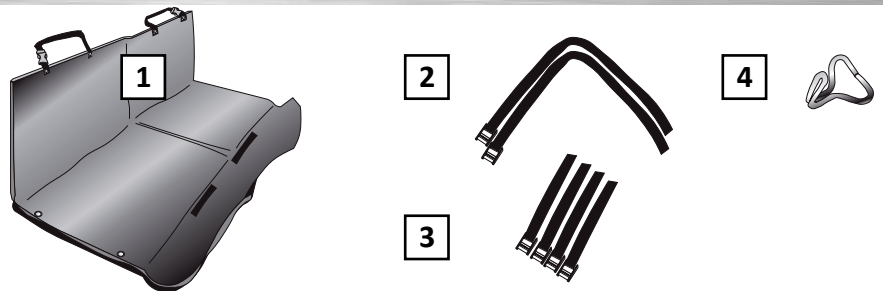

MONTAGEHANDLEIDING

Productnaam BRIDGE
Productbenaming Beschermende deken voor auto met overbrugging van voertuimte
Deel-nr. 50999000
Bevestiging Aan de hoofdsteun voren en achteren/achterbank
Bruikbaarheid Hondentransport in het personenvoertuig
Transportpositie Alleen op de achterste zitbank
Afmetingen 167 cm x 140 cm
Gewicht 4,8 kg

kleinmetall GmbH
Hainstraße 52
63526 Erlensee
Telefon 06183.91120-0
Fax 06183.72152
E-Mail info@kleinmetall.de
www.kleinmetall.de

! Deze handleiding aandachtig lezen en op een veilige plaats thuis bewaren.
! Vóór elke rit verzekeren dat uw hond correct bevestigd is!

Leveromvang

1. Beschermende deken met versterkingsplaat
2. 2 x spanriem lang
3. 4 x spanriem kort
4. 2 x metaalhaak

Alleen aan de rugleuning: **OPTIONEEL bestellen!**
Spanriem L = 1,80 m, deel-nr.: 50005300